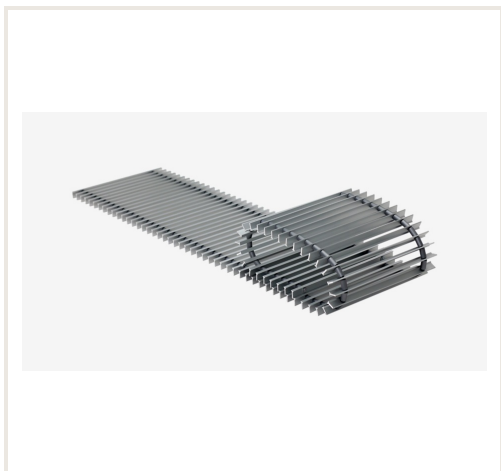

Grotelės įleidžiamam grindiniam konvektoriui GR 230x32 Aliuminis

Prekės kodas: N4KON-GR-23032AL
Gamintojas: Array
Kategorija: Konvektoriai > Konvektorių grotelės

KAINA : 347,55 €

Apie prekę

Pristatymo terminas, d.d.: 42
Gamintojas:
Kilmės šalis:
Aukštis, mm: 18
Plotis, mm: 2300
Gylis, mm: 320
Pagaminta iš:
Spalva:

Aprašymas

Modernios apdailinės grotelės, pagamintos iš gryno aliuminio, skirtos apsaugoti vidines įleidžiamųjų grindinių konvektorių detales. Jos lengvai atlaiko pakankamai dideles vertikalias apkrovas, todėl per jas leidžiama vaikščioti. Grotelių profilio plotis 6 mm, aukštis 18 mm, tarpas tarp profilių 12 mm.