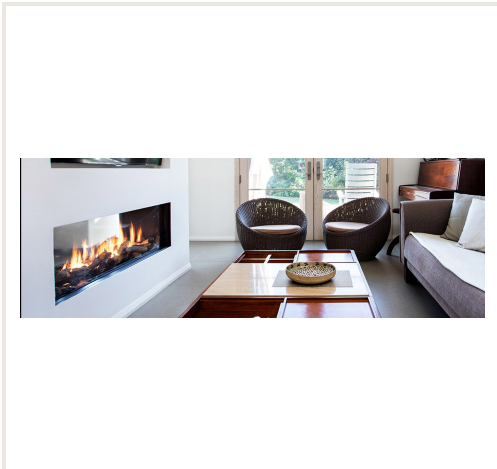

Dujinis židinys GEMINI XXL, dvipusiu stiklu (1884x400)

Prekės kodas: Z2AKO-D2200
Gamintojas: Array
Kategorija: Židiniai > Dujiniai židiniai

KAINA : 7 301,70 €

Apie prekę

Pristatymo terminas, d.d.: 21
Gamintojas:
Kilmės šalis:
Aukštis, mm: 1164
Plotis, mm: 2238
Gylis, mm: 388
Galia (kW) iki: 19.5
Efektyvumo klasė:
Efektyvumas iki: 84
Pagaminta iš:
Kuro rūšis:
Dūmtraukio diametras, mm:
Stiklo forma:
Tipas:
Garantijos laikotarpis, m.: 10

Židinys atitinka A energijos efektyvumo klasę.

Židinys į kaminą jungiamas 130/200 mm skersmens dūmtraukiu. Vidiniu dūmtraukio skersmeniu degimo produktai (dūmai) šalinami, o išoriniu skersmeniu - tiekiamas oras degimo palaikymui, todėl židinio patalpoje esantis oras išlieka gaivus.

Į kainą įskaičiuota: valdymo pultas, dviejų pakopų degiklis, židinio stiklas, degimo pakuros dekoracijos: malkos arba akmenukai (baltos / pilkos spalvos).

Papildomai galima užsakyti internetinio valdymo (WIFI) modulį, vidinių sienelių bei degiklio atspindinčius stiklus.