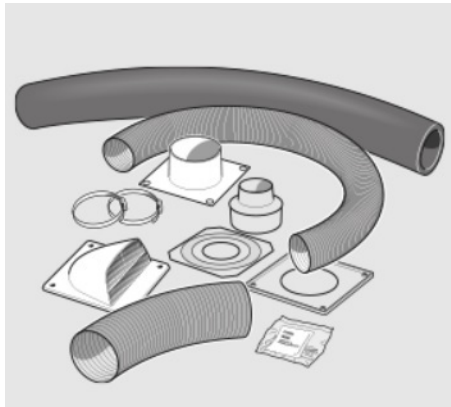

Oro iš lauko paėmimas Contura Ci modeliams

Prekės kodas: Z9NIB-299009

Gamintojas: Array

Kategorija: Židiniai ir krosnelės > Komplektuojančios dalys

KAINA : 152,00 €

Apie prekę

Pristatymo terminas, d.d.: 160

Gamintojas:

Kilmės šalis:

Aukštis, mm: 150

Plotis, mm: 500

Gylis, mm: 500

Tipas:

Aprašymas

Krosnelė gali būti prijungiama per grindis arba per sieną. Naudojant šią jungtį, užtikrinamas šviežio, prisotinto deguonies oro tiekimas į degimo kamerą, todėl garantuojamas geresnis degimas. Iš krosnelės patalpos oras nėra naudojamas degimui, todėl galite mėgautis gaivesne aplinka.

Ši jungtis idealiai pritaikyta Contura krosnelėms, sujungimas yra itin paprastas.

Nurodyti orientaciniai išmatavimai.