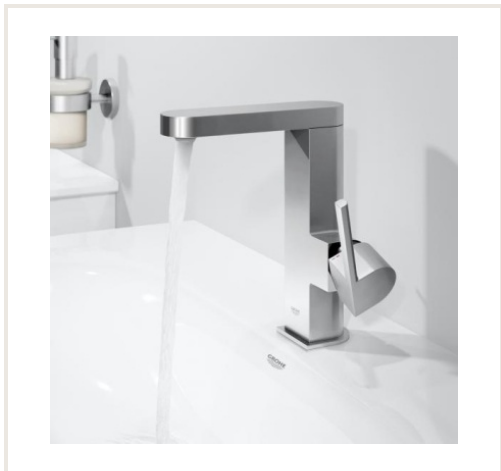

PLUS maišytuvas praustuvui M, su d.v., chromas

Prekės kodas: U4GRO-23871003

Gamintojas: Array

Kategorija: Maišytuvai > Praustuvo maišytuvai

KAINA : 287,73 €

Apie prekę

Pristatymo terminas, d.d.: 35

Gamintojas:

Kilmės šalis:

Aukštis, mm: 115

Plotis, mm: 230

Gylis, mm: 500

Spalva:

Tipas:

Montavimo tipas:

Garantijos laikotarpis, m.: 5

Aprašymas

Vienasvirtis praustuvo maišytuvas su dugno vožtuvu.

GROHE SilkMove® technologija užtikrina, kad gaminiui nereikėtų jokios priežiūros, jis būtų patogus ir ilgai tarnautų.

Su rankena galima itin tiksliai ir nesudėtingai reguliuoti tolygaus judėjimo vandens temperatūrą ir srovės stiprumą.

GROHE maišytuvų sukimo spindulys labai platus, tad temperatūros reguliavimas ypač patogus vartotojui.

28 mm keraminė kasetė.

GROHE StarLight® - tai chromuota danga, kurią patobulinome tiek, kad nepriekaištingai švari ir žvilganti gaminių

danga yra pripažinta geriausiu paviršiaus apdorojimo rezultatu pasaulyje. GROHE StarLight® paviršiai atsparūs

nešvarumams, braižymui ir nepraranda blizgesio - net ir naudojant daugelį metų jie atrodo kaip nauji.

GROHE EcoJoy® technologija efektyviai prisideda prie vandens taupymo tuo pačiu tausodama aplinką. Su GROHE EcoJoy® produktais galima sutaupyti iki 50% vandens.

Prijungimas lanksčiomis žarnelėmis.