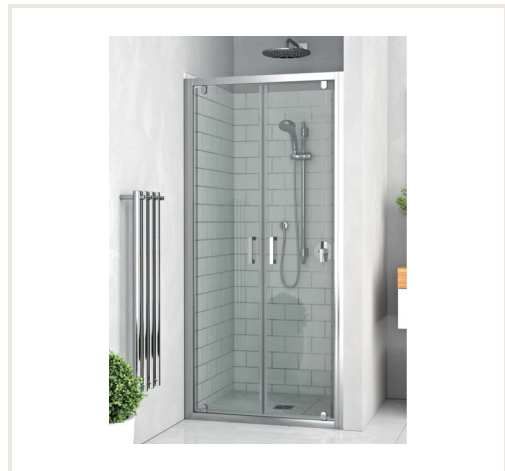

Varstomos dviejų varčių dušo durys LLD02/700, prof. brillant, stiklas transparet

Prekės kodas: U3ROL-55270000000002

Gamintojas: Array

Kategorija: Dušo kabinos > Dušo durelės | Dušo sienelės

KAINA : 323,08 €

Apie prekę

Pristatymo terminas, d.d.: 28

Gamintojas:

Kilmės šalis:

Aukštis, mm: 1900

Plotis, mm: 700

Gylis, mm: 6

Tipas:

Garantijos laikotarpis, m.: 2

Profilis:

Stiklas:

Aprašymas

Atveriamos dviejų elementų dušo durys nišai arba kombinacijai su šonine siena.

Universalus varstymo mechanizmas leidžia atidaryti duris į vidų ir į išorę