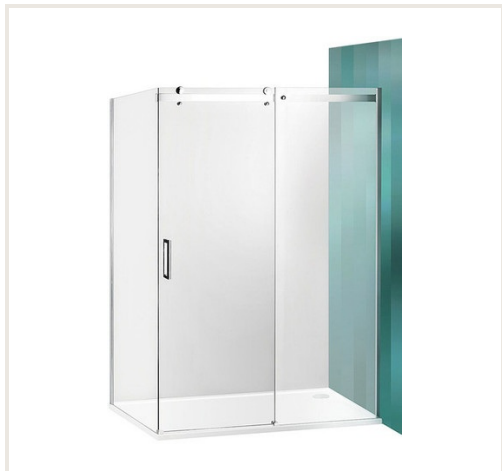

Dušo durys AMD2 1400/2000 Brillant/Transparent

Prekės kodas: U3ROL-62014000000002
Gamintojas: Array
Kategorija: Dušo kabinos > Dušo durelės | Dušo sienelės

KAINA : 666,90 €

Apie prekę

Pristatymo terminas, d.d.: 28
Gamintojas:
Kilmės šalis:
Aukštis, mm: 2000
Plotis, mm: 1400
Gylis, mm: 8
Tipas:
Garantijos laikotarpis, m.: 5
Profilis:
Stiklas:

Aprašymas

Slankiojančios dušo durys, 1,4 m pločio, 2 metrų aukščio. Komplektuojamos su stacionaria dušo siena AMB.