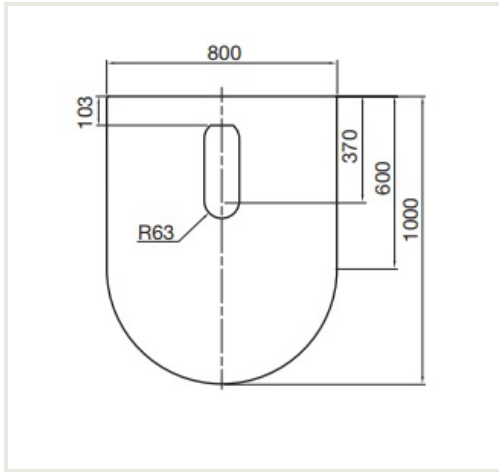

Stiklinis pagrindas C500/600 D

Prekės kodas: Z9NIB-403029

Gamintojas: Array

Kategorija: Židiniai ir krosnelės > Komplektuojančios dalys

KAINA : 360,00 €

Apie prekę

Pristatymo terminas, d.d.: 160

Gamintojas:

Kilmės šalis:

Aukštis, mm: 6

Plotis, mm: 800

Gylis, mm: 1000

Pagaminta iš:

Tipas:

Garantijos laikotarpis, m.: 2

Aprašymas

Apsauginis stiklas po krosnele. Stiklas yra 6 mm storio, išpjautas taip, kad idealiai tiktų Contura 500 Style serijos krosnelėms.