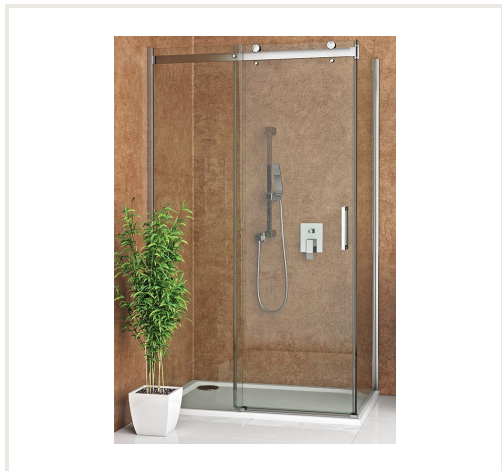

Dušo durys AMD2 1300/2000 Brillant/Transparent

Prekės kodas: U3ROL-62013000000002
Gamintojas: Array
Kategorija: Dušo kabinos > Dušo drelės | Dušo sienelės

KAINA : 639,90 €

Apie prekę

Pristatymo terminas, d.d.: 28
Gamintojas:
Kilmės šalis:
Aukštis, mm: 2000
Plotis, mm: 1300
Gylis, mm: 8
Tipas:
Garantijos laikotarpis, m.: 2
Profilis:
Stiklas:

Aprašymas

Slankiojančios dušo durys, 1,3 m pločio, 2 metrų aukščio. Komplektuojamos su stacionaria dušo siena AMB.

Ypatumai:

- užpildas: 8 mm saugaus stiklo TRANSPARENT;
- profilio spalva: brillant;
- hidrofobinė stiklo danga NANOGLASS. Ši danga formuoja neorganinę molekulinę nano dalelių širmą ant stiklo, kuri padeda suformuoti lašelius, nutekančius žemyn ir nenudžiūvančius ant paviršiaus. Širma po krentančiais lašeliais leidžia patekti orui, kuris formuoja didesnius lašelius ir jie nubėga paviršiumi. Todėl stiklas lieka švarus be specialių valymo priemonių kalkių nuosėdoms valyti.