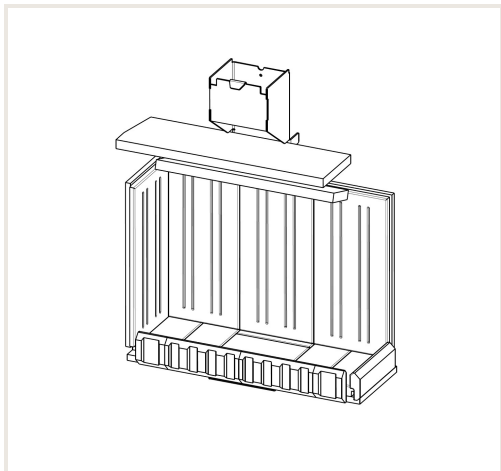

Šviesių šamotų komplektas TOP02, IL2LH/IR2LH kampiniams židiniams

Prekės kodas: Z9ROM-IR2LHTOP02

Gamintojas: Array

Kategorija: Židiniai ir krosnelės > Komplektuojančios dalys

KAINA : 560,00 €

Apie prekę

Pristatymo terminas, d.d.: 30

Gamintojas:

Kilmės šalis:

Aukštis, mm: 513

Plotis, mm: 729

Gylis, mm: 237

Spalva:

Tipas:

Garantijos laikotarpis, m.: 2

Aprašymas

Kreminės spalvos šamotų komplektas Romotop židiniui IL2LH/IR2LH.

Šamotinės plytos apsaugo degimo kamerą nuo tiesioginės ugnies, sulauko šilumą pakoroje ir neleidžia jai išsisklaidyti pro korpuso sieneles.