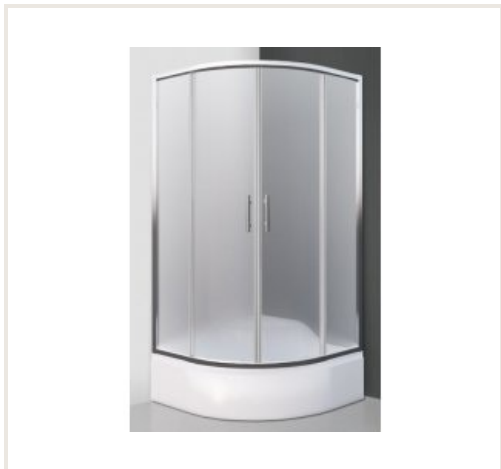

Dušo kabina Portland Neo 80x80x165 profilis brillant, stiklas matinis

Prekės kodas: U3SNP-N0656

Gamintojas: Array

Kategorija: Dušo kabinos > Pusapvalės dušo kabinos

KAINA : 214,70 €

Apie prekę

Pristatymo terminas, d.d.: 28

Gamintojas:

Kilmės šalis:

Aukštis, mm: 1650

Plotis, mm: 800

Gylis, mm: 800

Garantijos laikotarpis, m.: 2

Profilis:

Stiklas:

Aprašymas

Pusapvalė dušo kabina su dvių dalių stumdomomis durimis.

Montavimo dydžiai (mm): 780-790

Iėjimo anga (mm): 420

Aukštis (mm): 1650

Užpildas: 4mm saugaus stiklo (Matinis, "Matt glass")

Profilio spalva: blizgi ("Brillant")

Spindulys: R550

Lengvai išimami ratukai apačioje

Dušo padėklas į komplektaciją neįtrauktas.