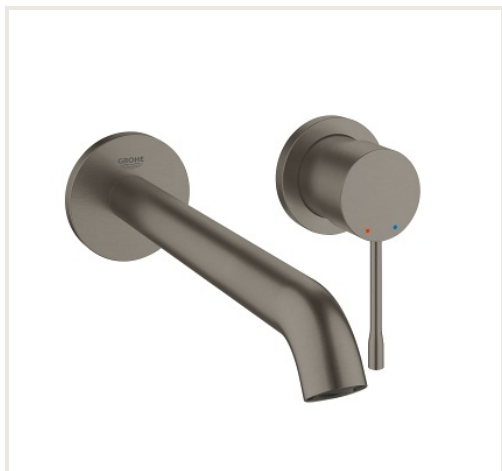

## Essence virštinkinė praustuvo maišytuvo dalis, snapas 230mm, Brushed hard graphite

**Prekės kodas:** U4GRO-19967AL1  
**Gamintojas:** Array  
**Kategorija:** Maišytuvai > Praustuvo maišytuvai

**KAINA : 425,52 €**

### Aprašymas

Dviejų virštinkinių dalių praustuvo maišytuvus, grafito spalvos. GROHE maišytuvus spalva dengia naudojant specialią technologiją, kurios dėka paviršius, kartu ir spalva, tampa tris kartus tvirtesni, todėl spalva yra 10 kartų atsparesnė braižymuisi ir tarnauja ilgus metus.

210 mm blizgančios grafito spalvos snapas tiks bet kuriam interjerui. Montuojamas kartu su potinkine dalimi (kodas 32635000, užsakoma papildomai).

Lengvai judanti vandens reguliavimo rankenėlė dėl GROHE SilkMove keraminės kasetės.

EcoJoy technologija padeda taupyti vandenį - vandens srautas 5,7 l/min.

Reguliuojamas aeratoriaus AquaGuide kampas - pritaikius prie praustuvo formos išvengiama vandens taškymosi į šonus.