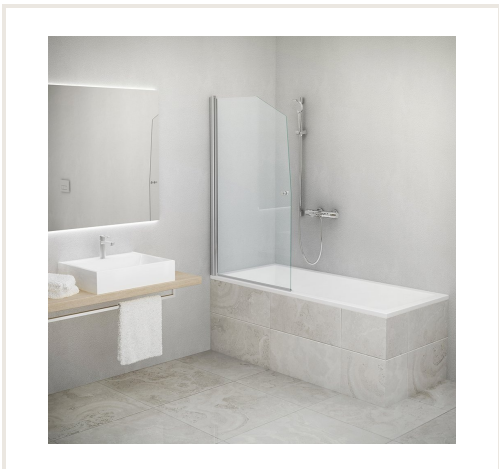

Vonios sienelė SWING atsidaranti į abi puses, prof. sidabras, stikl. transparent

Prekės kodas: U2ROL-65785000000102

Gamintojas: Array

Kategorija: Dušo kabinos > Dušo sienelės voniai

KAINA : 452,70 €

Apie prekę

Profilis:

Stiklas:

Aprašymas

Į abi puses varstoma vonios sienelė.

Grūdintas 6 mm stiklas su RothETC padengimu - stiklą lengviau valyti bei prižiūrėti.

Durų pakėlimo mechanizmas.