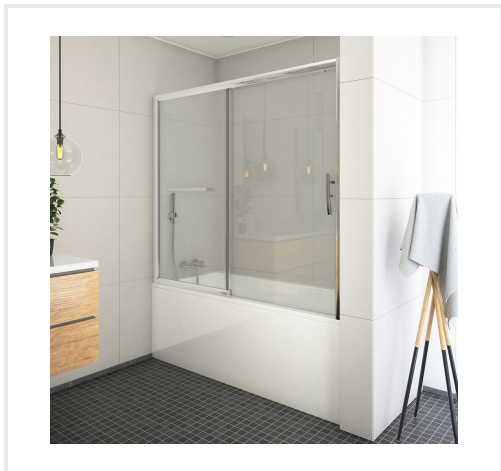

Stumdoma vonios sienelė PXV2L 1500/1500, stiklas skaidrus, profilis blizgus

Prekės kodas: U3ROL-451150000L0002

Gamintojas: Array

Kategorija: Dušo kabinos > Dušo sienelės voniai

KAINA : 382,51 €

Apie prekę

Pristatymo terminas, d.d.: 28

Stiklas:

Aprašymas

Vonios sienelė stumdomomis durimis, kairės pusės.

Aliuminio profiliai ir guoliniai ratukai.

6 mm storio grūdintas stiklas su RothETC padengimu - tai yra naujausia nanotechnologija, apsauganti nuo nešvarumų, riebalų ir kalkių nuosėdų. Vanduo nuteka itin lengvai, todėl stiklą itin lengva valyti.

Tarpinė pagaminta iš suminkštinto PVC, o uždariant duris, joje yra juostos magnetas, kuris puikiai užsandarins uždarymo vietą. Valant tiek tarpines, taip tiek visą vonios sienelę, rekomenduojame nenaudoti labai agresyvių ir abrazyvinių valiklių, kad nepakenktumėte jų funkcionavimui.