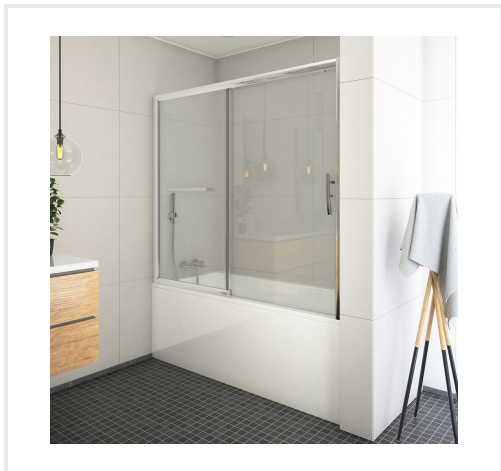

Stumdoma vonios sienelė PXV2L 1600/1500, stiklas skaidrus, profilis blizgus

Prekės kodas: U3ROL-451160000L0002

Gamintojas: Array

Kategorija: Dušo kabinos > Dušo sienelės voniai

KAINA : 393,30 €

Apie prekę

Pristatymo terminas, d.d.: 28

Stiklas:

Aprašymas

Vonios sienelė stumdomomis durimis, kairės pusės.

Aliuminio profiliai ir guoliniai ratukai.

6 mm storio grūdintas stiklas su RothETC padengimu - tai yra naujausia nanotechnologija, apsauganti nuo nešvarumų, riebalų ir kalkių nuosėdų. Vanduo nuteka itin lengvai, todėl stiklą itin lengva valyti.

Tarpinė pagaminta iš suminkštinto PVC, o uždarant duris, joje yra juostos magnetas, kuris puikiai užsandarins uždarymo vietą. Valant tiek tarpines, taip tiek visą vonios sienelę, rekomenduojame nenaudoti labai agresyvių ir abrazyvinių valiklių, kad nepakenktumėte jų funkcionavimui.