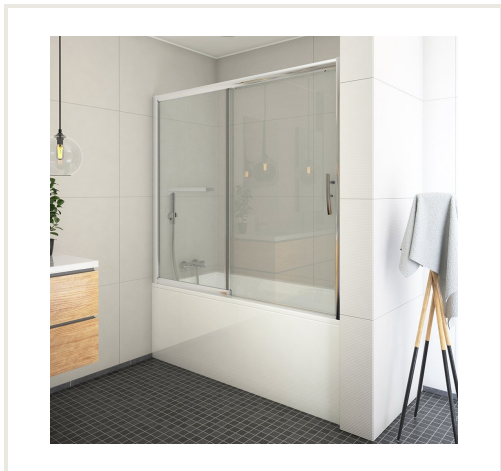

## Vonios sienelė PXV2P 1700x1500 mm su stumdomomis durimis, prof. blizgus, stiklas skaidrus

**Prekės kodas:** U3ROL-451170000P0002

**Gamintojas:** Array

**Kategorija:** Dušo kabinos > Dušo sienelės voniai

### Aprašymas

Vonios sienelė stumdomomis durimis, dešinės pusės, Aliuminio profiliai ir guoliniai ratukai.

6 mm storio grūdintas stiklas su RothETC padengimu - tai yra naujausia nanotechnologija, apsauganti nuo nešvarumų, riebalų ir kalkių nuosėdų. Vanduo nuteka itin lengvai, todėl stiklą itin lengva valyti.

Tarpinė pagaminta iš suminkštinto PVC, o uždariant duris, joje yra juostos magnetas, kuris puikiai užsandarins uždarymo vietą. Valant tiek tarpines, taip tiek visą vonios sienelę, rekomenduojame nenaudoti labai agresyvių ir abrazyvinių valiklių, kad nepakenktumėte jų funkcionavimui.