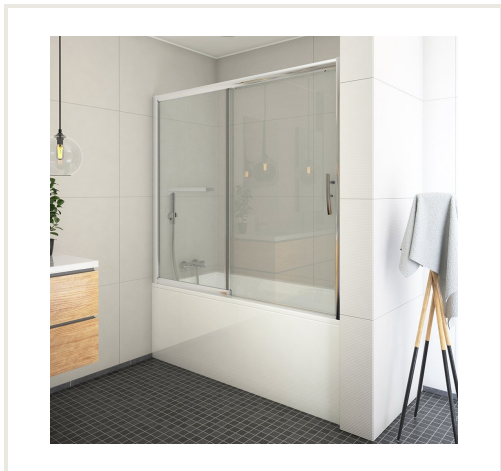

## Stumdoma vonios sienelė PXV2L 1800/1500, stiklas skaidrus, profilis blizgus

**Prekės kodas:** U3ROL-451180000L0002  
**Gamintojas:** Array  
**Kategorija:** Dušo kabinos > Dušo sienelės voniai

**KAINA : 414,90 €**

### Aprašymas

Vonios sienelė stumdomomis durimis, kairės pusės.

Aliuminio profiliai ir guoliniai ratukai.

6 mm storio grūdintas stiklas su RothETC padengimu - tai yra naujausia nanotechnologija, apsauganti nuo nešvarumų, riebalų ir kalkių nuosėdų. Vanduo nuteka itin lengvai, todėl stiklą itin lengva valyti.

Tarpinė pagaminta iš suminkštinto PVC, o uždariant duris, joje yra juostos magnetas, kuris puikiai užsandarins uždarymo vietą. Valant tiek tarpines, taip tiek visą vonios sienelę, rekomenduojame nenaudoti labai agresyvių ir abrazyvinių valiklių, kad nepakenktumėte jų funkcionavimui.