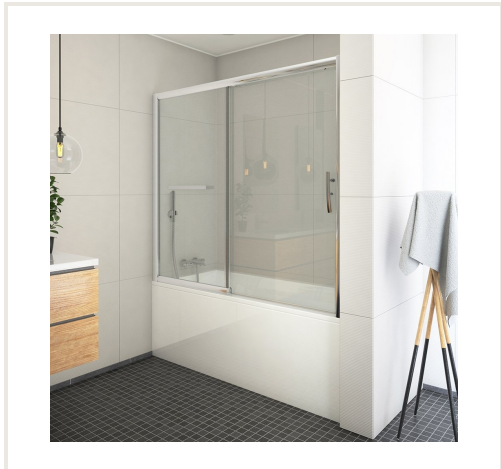

## Stumdoma vonios sienelė PXV2P 1800/1500, stiklas skaidrus, profilis blizgus

**Prekės kodas:** U3ROL-451180000P0002  
**Gamintojas:** Array  
**Kategorija:** Dušo kabinos > Dušo sienelės voniai

**KAINA : 414,90 €**

### Aprašymas

Vonios sienelė stumdomomis durimis, dešinės pusės.  
Aliuminio profiliai ir guoliniai ratukai.  
6 mm storio grūdintas stiklas su RothETC padengimu - tai yra naujausia nanotechnologija, apsauganti nuo nešvarumų, riebalų ir kalkių nuosėdų. Vanduo nuteka itin lengvai, todėl stiklą itin lengva valyti.  
Tarpinė pagaminta iš suminkštinto PVC, o uždariant duris, joje yra juostos magnetas, kuris puikiai užsandarins uždarymo vietą. Valant tiek tarpines, taip tiek visą vonios sienelę, rekomenduojame nenaudoti labai agresyvių ir abrazyvinių valiklių, kad nepakenktumėte jų funkcionavimui.  
Iėjimo anga 75 cm.