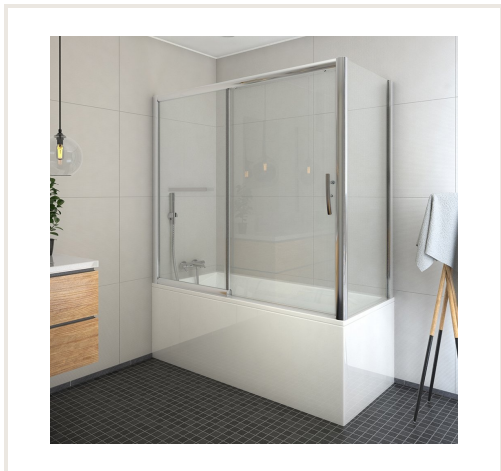

Šoninė siena durims PXV2L / PXV2P 700/1500

Prekės kodas: U3ROL-45270000000002
Gamintojas: Array
Kategorija: Dušo kabinos > Dušo sienelės voniai

KAINA : 175,50 €

Apie prekę

Pristatymo terminas, d.d.: 28
Gamintojas:
Kilmės šalis:
Aukštis, mm: 1500
Plotis, mm: 700
Gylis, mm: 6
Tipas:
Garantijos laikotarpis, m.: 5
Profilis:
Stiklas:

Aprašymas

Šoninė sienelė montuojama kartu su PXV2L arba PXV2P stumdoma vonios sienele. Jei vonia įmontuota į kampą, pakaks vienos šoninės sienelės, jei abu kraštai atviri - sienelės iš abiejų šonų. Naudojant šias sienelių kombinacijas savo vonioje jausitės kaip duše.

Sienelės stiklas - 6 mm storio grūdintas stiklas su RothETC padengimu. Tai yra naujausia nanotechnologija, apsauganti nuo nešvarumų, riebalų ir kalkių nuosėdų. Vanduo nuteka itin lengvai, todėl stiklą itin lengva valyti. Universallus montavimas kairėje arba dešinėje.