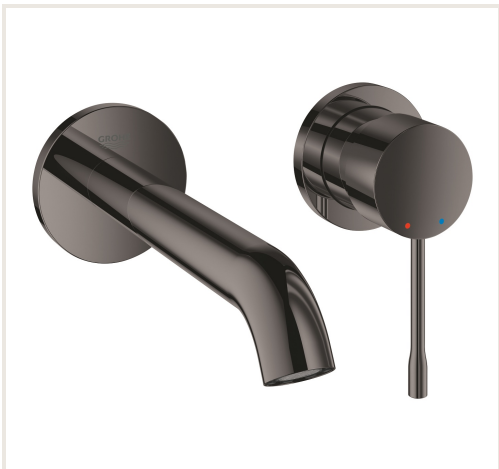

Sieninis praustuvo maišytuvas Essence New, 2 virštinkinės dalys, hard graphit

Prekės kodas: U4GRO-19408A01

Gamintojas: Array

Kategorija: Maišytuvai > Praustuvo maišytuvai

KAINA : 354,15 €

Apie prekę

Pristatymo terminas, d.d.: 175

Gamintojas:

Kilmės šalis:

Aukštis, mm: 80

Plotis, mm: 170

Gylis, mm: 350

Spalva:

Tipas:

Montavimo tipas:

Garantijos laikotarpis, m.: 5

Aprašymas

Dviejų virštinkinių dalių praustuvo maišytuvas, grafito spalvos. GROHE maišytuvus spalva dengia naudojant specialią technologiją, kurios dėka paviršius, kartu ir spalva, tampa tris kartus tvirtesni, todėl spalva yra 10 kartų atsparesnė braižymuisi ir tarnauja ilgus metus.

183 mm blizgančios grafito spalvos snapas tiks bet kuriam interjerui. Montuojamas kartu su potinkine dalimi (kodas 32635000, užsakoma papildomai).

Lengvai judanti vandens reguliavimo rankenėlė dėl GROHE SilkMove keraminės kasetės.