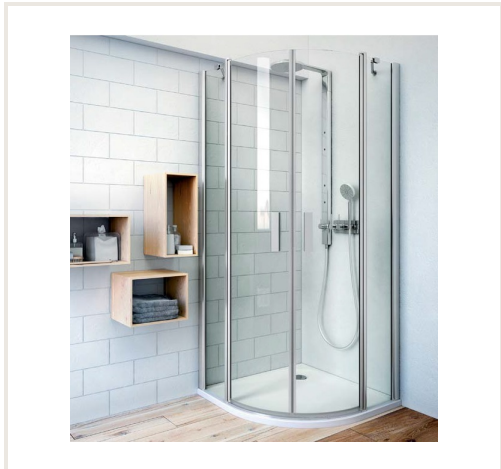

Dušo kabina TR2/800, profilis blizgus, stiklas skaidrus

Prekės kodas: U3ROL-72380000000002

Gamintojas: Array

Kategorija: Dušo kabinos > Pusapvalės dušo kabinos

KAINA : 861,30 €

Apie prekę

Pristatymo terminas, d.d.: 28

Aprašymas

Pusapvalė dušo kabina su dvejomis slankiojančiomis durimis.

Komponentai pagaminti iš chromuoto žalvario, veikia itin tyliai. Durų uždarymui naudojamos magnetinės tarpinės užtikrina pakankamą sandarumą.

Dušo kabinos stiklas - 8 mm storio, dengtas RothETC danga.

Naudojamas EASY INSTALL sieninis profilis paprastesniam stacionaraus stiklo fiksavimui prie sienos bei kompensuoti sienų nelygumams.

Visiškai naujos magnetinės durų tarpinės užtikrina maksimalų sandarumą.

Spindulys 550 mm.

[Dušo padėklas](#) ir [sifonas](#) į kainą neįskaičiuoti.