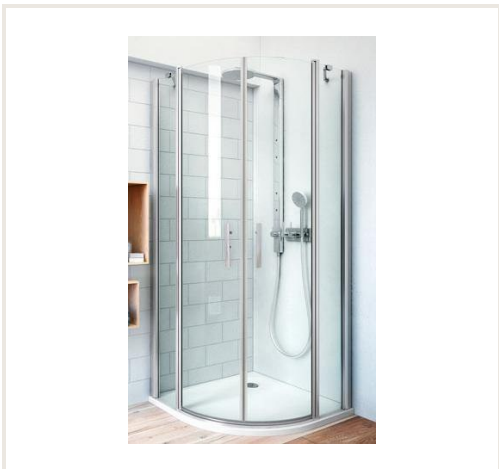

Dušo kabina TR2 900/2000 Brilliant/Transparent

Prekės kodas: U3ROL-72390000000002

Gamintojas: Array

Kategorija: Dušo kabinos > Pusapvalės dušo kabinos

KAINA : 869,40 €

Apie prekę

Pristatymo terminas, d.d.: 28

Gamintojas:

Kilmės šalis:

Aukštis, mm: 2012

Plotis, mm: 900

Gylis, mm: 900

Garantijos laikotarpis, m.: 2

Profilis:

Stiklas:

Aprašymas

Pusapvalėje dušo kabinoje TR2 naudojami specialūs pakėlimo mechanizmai naudojami atidarymui į abi puses. Įėjimas į dušo kabiną yra pakankamai platus ir patogus.

TR2 naudoja EASY INSTALL sieninį profilį paprastesniam stacionarui stiklo fiksavimui prie sienos bei kompensuoti sienų nelygumams.

Visiškai naujos magnetinės durų tarpinės užtikrina maksimalų sandarumą.

Dušo kabinos TR2 profiliai pagaminti iš anoduoto aliuminio su aukštos kokybės apdaila. Brilliant profilis - po dekapiravimo - šlifuojamas iki blizgesio. Dėka pakankamo aukščio TR2 galima montuoti ir tiesiai ant grindų, sumažinant visus barjerus įžengti į dušo kabiną.