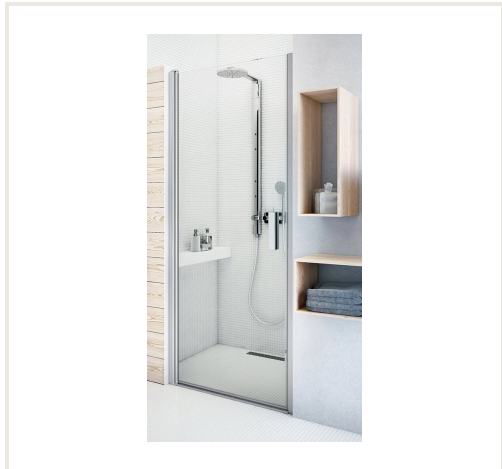

Dušo sienelė TCN1 800/2000 S/Transparent

Prekės kodas: U3ROL-728-8000000-01-02
Gamintojas: Array
Kategorija: Dušo kabinos > Dušo durelės | Dušo sienelės

KAINA : 396,00 €

Apie prekę

Pristatymo terminas, d.d.: 28
Gamintojas:
Kilmės šalis:
Aukštis, mm: 2012
Plotis, mm: 800
Gylis, mm: 6
Tipas:
Garantijos laikotarpis, m.: 5
Profilis:
Stiklas:

Aprašymas

Atveriamos dušo durys nišai sužavės nepriekaištingu apdirbimu, išgrynintu dizainu ir patogumu, kurį jos suteikia savo naudotojams. Šios durys pagamintos naudojant naujausias technologijas, kad užtikrintume ilgalaikį naudojimą, atsparumą ir ilgaamžiškumą. Speciali magnetinė tarpinė užtikrina pakankamą sandarumą net durų slenksčio dalyje. Pakėlimo mechanizmas leidžia pakelti duris net 5 mm atidarant duris į bet kurią pusę.