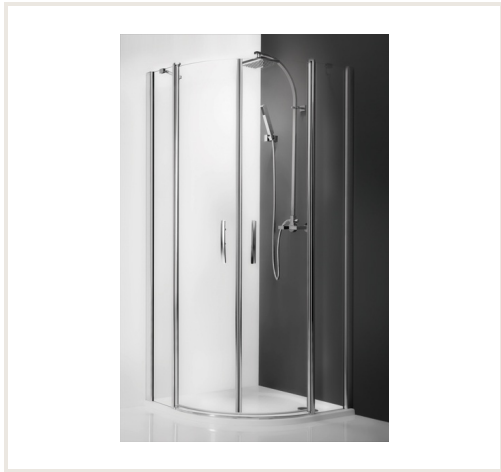

Dušo kabina OBCR2/900 atidaromos durys, profilis blizgus, stiklas skaidrus

Prekės kodas: U3ROL-4000736
Gamintojas: Array
Kategorija: Dušo kabinos > Pusapvalės dušo kabinos

KAINA : 569,42 €

Apie prekę

Pristatymo terminas, d.d.: 42
Gamintojas:
Kilmės šalis:
Aukštis, mm: 2012
Plotis, mm: 900
Gylis, mm: 900
Garantijos laikotarpis, m.: 2
Profilis:
Stiklas:

Aprašymas

Pusapvalė dušo kabina su dviem elementų atveriamomis durimis.

- Montavimo matmenys: 870-890 mm;
- įėjimo tarpo plotis: 400 mm;
- profilis: brillant;
- stiklas - skaidrus;
- 6 mm storio saugus stiklas;
- spindulys: 550 mm;
- su specialiu atidarymo mechanizmu, leidžiančiu atidaryti duris tiek į kabinos vidų, tiek į išorę;
- kokybiškas pakėlimo mechanizmas - kokybiškas durų atidarymas, pakankamas sandarumas, kabinos ilgaamžiškumas;
- stiklas padengtas RothETC hidrofobine apsauga;
- dušo padėklas į komplektaciją neįskaičiuotas.