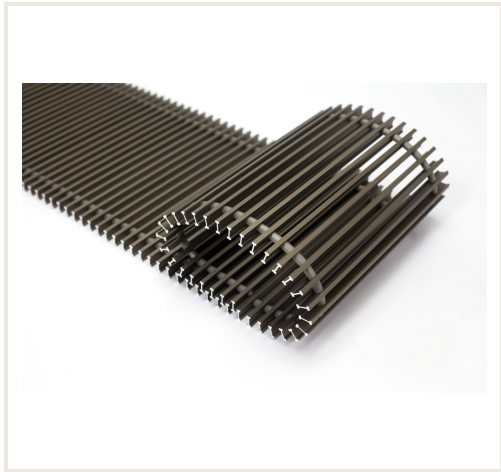

Grotelės įleidžiamam grindiniam konvektoriui GR 200x32 ruda

Prekės kodas: N4KON-GR-20032ALS

Kategorija: Konvektoriai > Konvektorių grotelės

KAINA : 351,77 €

Apie prekę

Pristatymo terminas, d.d.: 42

Aukštis, mm: 18

Plotis, mm: 2000

Gylis, mm: 320

Pagaminta iš:

Spalva:

Garantijos laikotarpis, m.: 2

Aprašymas

Modernios apdailinės grotelės, pagamintos iš natūralios medienos, skirtos apsaugoti vidines įleidžiamųjų grindinių konvektorių detales. Jos lengvai atlaiko pakankamai dideles vertikalias apkrovas, todėl per jas leidžiama vaikščioti. Grotelės pagamintos iš ąžuolo medienos. Ši mediena plačiai naudojama grindų gamyboje, todėl grotelės nesunku priderinti prie grindų dangos, išlaikant jų šilumą ir grožį. Profilio aukštis 18 mm, plotis 10 mm, tarpas tarp profilių 13 mm.