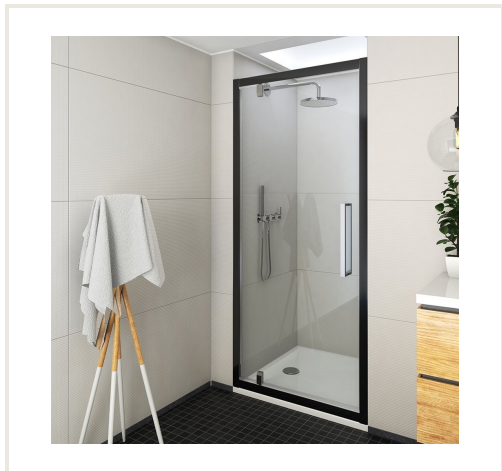

## Atveriamos dušo durys ECDO1N/1000, 975-1015x2050 mm, profilis juodas, stiklas transparent

**Prekės kodas:** U3ROL-56210000000502  
**Gamintojas:** Array  
**Kategorija:** Dušo kabinos > Dušo drelės | Dušo sienelės

### Aprašymas

Dušo drelės montuojamos nišoje.  
Tvirti chromuoti vyriai užtikrina patikimą atidarymą.  
Durys yra atveriamos į abi puses, todėl galėsite nesirūpinti dėl vietos stokos priešais kabiną.  
Stiklas yra 6 mm storio, grūdintas, padengtas RothETC danga. Ši danga suriša purvą, riebalus ir dulkes ir visi šie nešvarumai nuteka kartu su vandeniu.  
Atvertų durų plotis 72,5 cm.