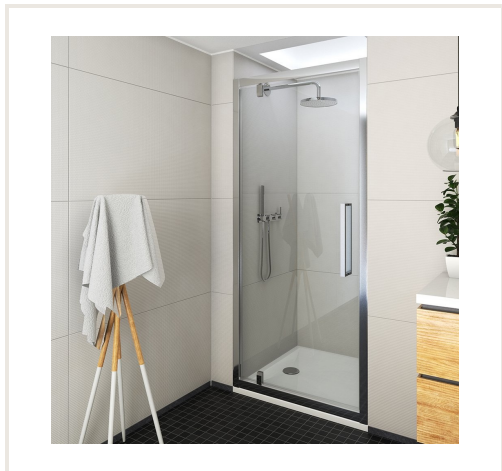

Atveriamos dušo durys ECDO1N, 900mm, skaidrus stiklas, blizgus profilis

Prekės kodas: U3ROL-56290000000002

Gamintojas: Array

Kategorija: Dušo kabinos > Dušo drelės | Dušo sienelės

KAINA : 505,80 €

Apie prekę

Profilis:

Stiklas:

Aprašymas

Dušo drelės montuojamos nišoje.

Tvirti chromuoti vyriai užtikrina patikimą atidarymą.

Durys yra atveriamos į abi puses, todėl galėsite nesirūpinti dėl vietos stokos priešais kabiną.