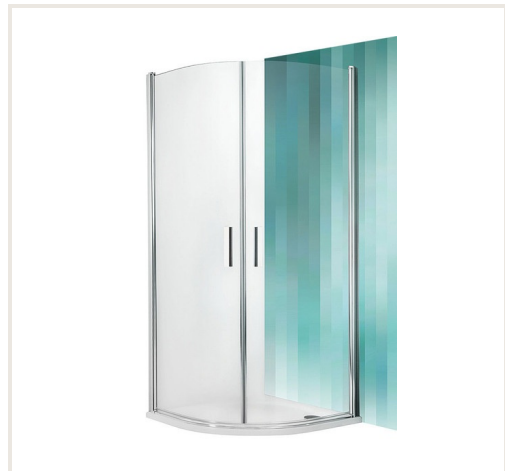

Dušo kabina TR1/1000, stiklas skaidrus, profilis blizgus

Prekės kodas: U3ROL-72210000000002
Gamintojas: Array
Kategorija: Dušo kabinos > Pusapvalės dušo kabinos

KAINA : 774,90 €

Apie prekę

Pristatymo terminas, d.d.: 28
Gamintojas:
Kilmės šalis:
Aukštis, mm: 2012
Plotis, mm: 1000
Gylis, mm: 1000
Garantijos laikotarpis, m.: 2
Profilis:
Stiklas:

Aprašymas

Pusapvalė dušo kabina su dviem elementų atveriamomis durimis. Pakėlimo mechanizmas pakelia duris net 5 mm atidarant duris ir užtikrina pakankamą sandarumą naudojant slenkstį ir apatines tarpines.

- Montavimo matmenys: 970-990 mm;
- įėjimo tarpo plotis: 760 mm;
- profilis: matinis;
- užpildas: 6 mm saugaus stiklo;
- spindulys: 550 mm;
- lengvai išimami apatiniai ratukai;
- dušo padėklas į komplektaciją neįskaičiuotas;
- Durys fiksuojasi 90o pozicijose uždarant arba atidarant.
- idealus montavimui tiek tiesiai ant grindų arba ant žemo dušo padėklo.