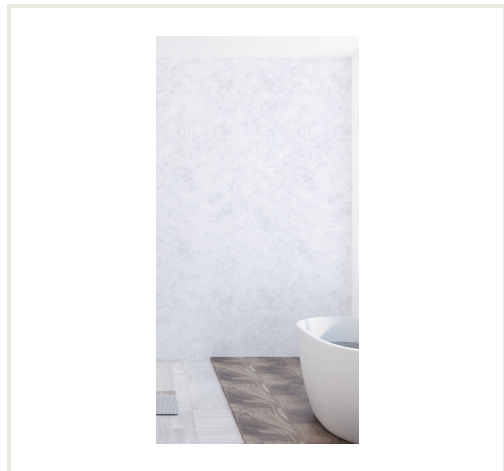

VIPANEL plokštė 1000*2100*3mm, MARBLE WHITE spalva

Prekės kodas: U3ROL-1420000013
Gamintojas: Array
Kategorija: Dušo kabinos > Priedai dušo kabinoms

KAINA : 271,80 €

Apie prekę

Pristatymo terminas, d.d.: 28
Gamintojas:
Kilmės šalis:
Aukštis, mm: 2100
Plotis, mm: 1000
Gylis, mm: 3
Spalva:
Apdaila:
Tipas:
Garantijos laikotarpis, m.: 2

Aprašymas

Marmuro imitacijos kompozicinė plokštė, baltos spalvos. Dydis 1000 x 1200 x 3 mm, plotas 2,1 m². Senoji dušo zona gali būti atnaujinta greitai ir paprastai naudojant *Roth Vipanel* kompozicines plokštes. Aliuminio kompozicinės plokštės su dviem plakiravimo sluoksniais ir LDPE polietileno širdimi garantuoja nepriekaištingą sienų sandarumą, o sujungimas be siūlių užtikrins nesudėtingą priežiūrą. Dėka 3D technologijos paviršiaus tekstūra sunkiai atskiriama nuo tikros medžiagos paviršiaus. Nors plokštės yra didelio formato jos sveria nedaug ir yra lengvai priklijuojamos prie sienos - tiek ant esamų plytelių (renovuojant ar dalinai atnaujinant vonios kambarį), tiek ant gipso plokštės naujuose namuose. *Roth Vipanel* gali būti apdirbama naudojant įprastus įrankius, skirtus dirbti su medžiu ir metalu (siaurapjūklis, diskinius pjūklus, belaidžius suktuvus su plieniniu grąžtu, išilginio pjovimo stakles ir kt.) Kaina nurodyta už vieną plokštę. Plokštės nepjaustomos.