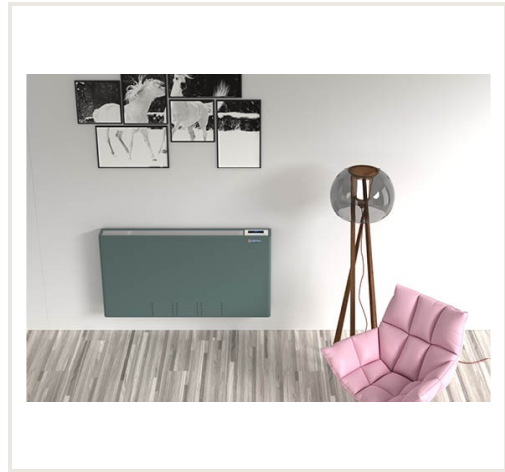

Ventiliatorinis konvektorius Cordivari VNT8000, kair.pajungimas, Emerald Sand

Prekės kodas: W2COR-3584770000033

Gamintojas: Array

Kategorija: Konvektoriai > Elektriniai konvektoriai | Elektriniai kilimėliai | Šildymo kilimėliai