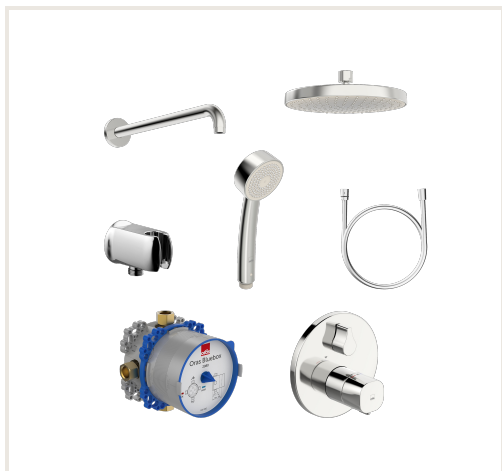

Potinkinė termostatinė dušo sistema BLUEBOX su 200mm lietaus galva (2080;2088;232070)

Prekės kodas: U4ORS-2090
Gamintojas: Array
Kategorija: Maišytuvai > Dušo maišytuvai

KAINA : 538,99 €

Apie prekę

Pristatymo terminas, d.d.: 7
Gamintojas:
Kilmės šalis:
Aukštis, mm: 500
Plotis, mm: 335
Gylis, mm: 260
Spalva:
Tipas:
Montavimo tipas:
Garantijos laikotarpis, m.: 5

Aprašymas

Sienoje montuojamas termostatinis dušo sistemos rinkinys, komplektuojamas su universaliu Oras Bluebox 2080 potinkiniu korpusu, kuris tinka įvairioms vonios kambario sistemoms sukurti bei pasižymi išskirtinėmis funkcijomis ir montavimo savybėmis ir $\varnothing 170$ mm dekoratyviniu dangteliu 2088. Rinkinį taip pat sudaro kruopščiai parinkti aksesuarai: plati $\varnothing 200$ mm lietaus dušo galva 232070 bei 350 mm ilgio lietaus dušo alkūnė 59913748, $\varnothing 70$ mm antikalkinis rankinis dušas 252020, 1,5 m ilgio matinė dušo žarna 241060-60, sieninė dušo jungtis su intergruotu rankinio dušo laikikliu 251310. Dušo sistemai papildomo saugumo suteikia temperatūros reguliavimo rankenėlėje įdiegtas temperatūros ribotuvai, kuris apeinamas paspaudus mygtuką (nustatytas 38°).