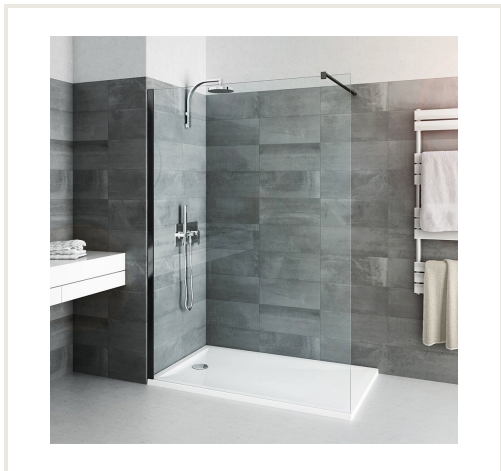

## Dušo sienutė CALIDA 100 cm skaidrus stiklas, juodas profilis

**Prekės kodas:** U3ROL-CITWF10020NPF  
**Gamintojas:** Array  
**Kategorija:** Dušo kabinos > Dušo durelės | Dušo sienelės

**KAINA : 350,10 €**

### Aprašymas

Dušo sienelė pagaminta iš 6 mm storio stiklo. Speciali apsauginė plėvelė apsaugo nuo stiklo dalelių dūžio atveju - stiklas lieka stovėti sieniniame profilyje, o maži stiklo gabalėliai laikomi apsauginės plėvelės. Stiklo paviršius apdorotas RothETC technologija, kuri apsaugo nuo nešvarumų, kalkių nuosėdų ir riebalų. Sienelė skaidri, laikantysis profilis juodas, matinis. Statramsčio maksimalus ilgis - 1200 mm, jį galima montuoti kairėje arba dešinėje. Montavimas galimas ant [padėklo](#) ar tiesiog ant grindų.