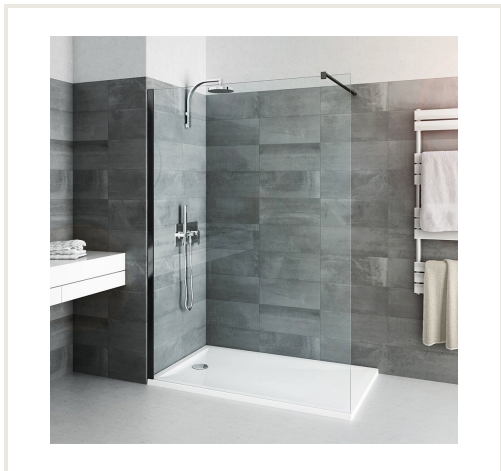

Dušo sienutė CALIDA 110 cm skaidrus stiklas, juodas profilis

Prekės kodas: U3ROL-CITWF11020NPF
Gamintojas: Array
Kategorija: Dušo kabinos > Dušo durelės | Dušo sienelės

KAINA : 378,00 €

Apie prekę

Pristatymo terminas, d.d.: 28
Gamintojas:
Kilmės šalis:
Aukštis, mm: 2020
Plotis, mm: 1100
Gylis, mm: 6
Tipas:
Garantijos laikotarpis, m.: 2
Profilis:
Stiklas:

Aprašymas

Dušo sienelė pagaminta iš 6 mm storio stiklo. Speciali apsauginė plėvelė apsaugo nuo stiklo dalelių dūžio atveju - stiklas lieka stovėti sieniniame profilyje, o maži stiklo gabalėliai laikomi apsauginės plėvelės. Stiklo paviršius apdorotas RothETC technologija, kuri apsaugo nuo nešvarumų, kalkių nuosėdų ir riebalų. Sienelė skaidri, laikantysis profilis juodas, matinis. Statramsčio maksimalus ilgis - 1200 mm, jį galima montuoti kairėje arba dešinėje. Montavimas galimas ant [padėklo](#) ar tiesiog ant grindų.