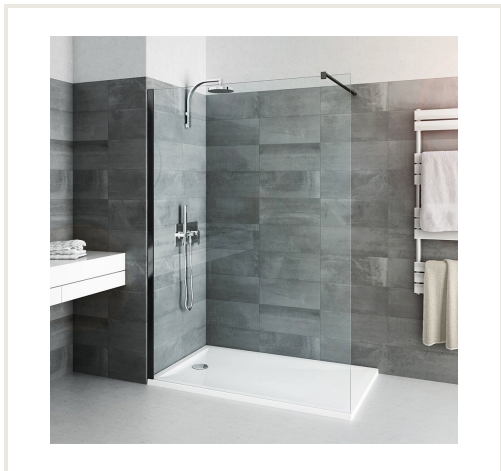

## Dušo sienutė CALIDA 120 cm skaidrus stiklas, juodas profilis

**Prekės kodas:** U3ROL-CITWF12020NPF

**Gamintojas:** Array

**Kategorija:** Dušo kabinos > Dušo durelės | Dušo sienelės

**KAINA : 405,00 €**

### Aprašymas

Dušo sienelė pagaminta iš 6 mm storio stiklo. Speciali apsauginė plėvelė apsaugo nuo stiklo dalelių dūžio atveju - stiklas lieka stovėti sieniniame profilyje, o maži stiklo gabalėliai laikomi apsauginės plėvelės.

Stiklo paviršius apdorotas RothETC technologija, kuri apsaugo nuo nešvarumų, kalkių nuosėdų ir riebalų.

Sienelė skaidri, laikantysis profilis juodas, matinis.

Statramsčio maksimalus ilgis - 1200 mm, jį galima montuoti kairėje arba dešinėje.