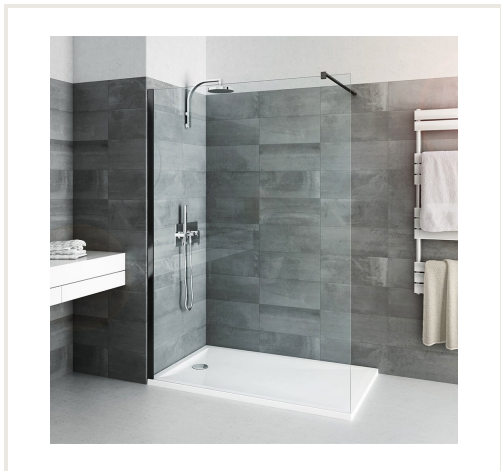

## Dušo sienutė CALIDA 140 cm skaidrus stiklas, juodas profilis

**Prekės kodas:** U3ROL-CITWF14020NPF

**Gamintojas:** Array

**Kategorija:** Dušo kabinos > Dušo durelės | Dušo sienelės

**KAINA : 460,80 €**

### Aprašymas

Dušo sienelė pagaminta iš 6 mm storio stiklo. Speciali apsauginė plėvelė apsaugo nuo stiklo dalelių dūžio atveju - stiklas lieka stovėti sieniniame profilyje, o maži stiklo gabalėliai laikomi apsauginės plėvelės.

Stiklo paviršius apdorotas RothETC technologija, kuri apsaugo nuo nešvarumų, kalkių nuosėdų ir riebalų.

Sienelė skaidri, laikantysis profilis juodas, matinis.

Statramsčio maksimalus ilgis - 1200 mm, jį galima montuoti kairėje arba dešinėje.