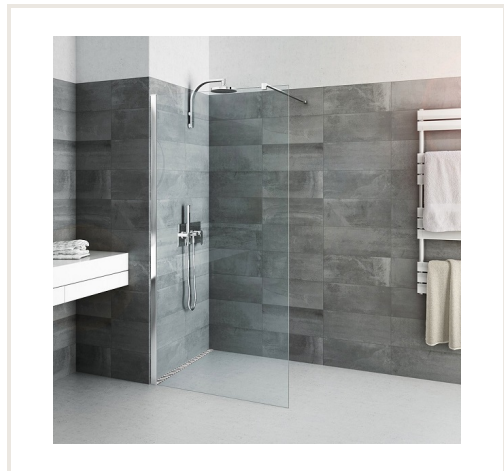

## Dušo sienutė CALIDA 80cm skaidrus stiklas, blizgus profilis

**Prekės kodas:** U3ROL-CITWF08020VPF  
**Gamintojas:** Array  
**Kategorija:** Dušo kabinos > Dušo drelės | Dušo sienelės

**KAINA : 289,80 €**

### Aprašymas

Dušo sienelė pagaminta iš 6 mm storio stiklo. Speciali apsauginė plėvelė apsaugo nuo stiklo dalelių dūžio atveju - stiklas lieka stovėti sieniniame profilyje, o maži stiklo gabalėliai laikomi apsauginės plėvelės. Stiklo paviršius apdorotas RothETC technologija, kuri apsaugo nuo nešvarumų, kalkių nuosėdų ir riebalų. Sienelė skaidri, laikantysis profilis blizgus. Statramsčio maksimalus ilgis - 1200 mm, jį galima montuoti kairėje arba dešinėje. Montavimas galimas ant [dušo padėklo](#) ar tiesiog ant grindų.