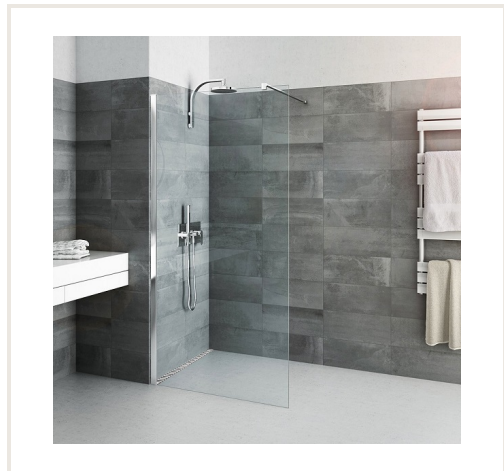

Dušo sienutė CALIDA 90cm skaidrus stiklas, blizgus profilis

Prekės kodas: U3ROL-CITWF09020VPF
Gamintojas: Array
Kategorija: Dušo kabinos > Dušo drelės | Dušo sienelės

KAINA : 317,70 €

Apie prekę

Pristatymo terminas, d.d.: 28
Gamintojas:
Kilmės šalis:
Aukštis, mm: 2020
Plotis, mm: 900
Gylis, mm: 6
Tipas:
Garantijos laikotarpis, m.: 2
Profilis:
Stiklas:

Aprašymas

Dušo sienelė pagaminta iš 6 mm storio stiklo. Speciali apsauginė plėvelė apsaugo nuo stiklo dalelių dūžio atveju - stiklas lieka stovėti sieniniame profilyje, o maži stiklo gabalėliai laikomi apsauginės plėvelės. Stiklo paviršius apdorotas RothETC technologija, kuri apsaugo nuo nešvarumų, kalkių nuosėdų ir riebalų. Sienelė skaidri, laikantysis profilis blizgus. Statramsčio maksimalus ilgis - 1200 mm, jį galima montuoti kairėje arba dešinėje. Montavimas galimas ant [dušo padėklo](#) ar tiesiog ant grindų.