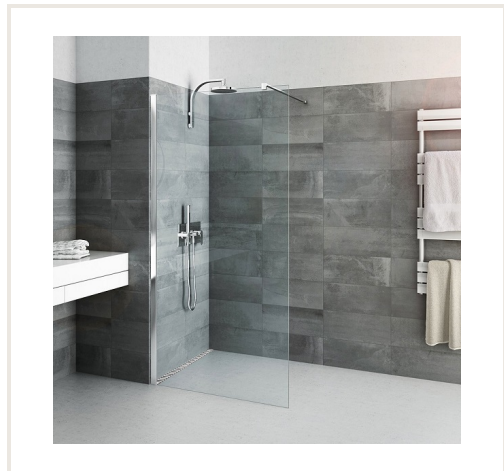

Dušo sienutė CALIDA 100 cm skaidrus stiklas, blizgus profilis

Prekės kodas: U3ROL-CITWF10020VPF
Gamintojas: Array
Kategorija: Dušo kabinos > Dušo durelės | Dušo sienelės

KAINA : 343,80 €

Apie prekę

Pristatymo terminas, d.d.: 28
Gamintojas:
Kilmės šalis:
Aukštis, mm: 2020
Plotis, mm: 1000
Gylis, mm: 6
Tipas:
Garantijos laikotarpis, m.: 2
Profilis:
Stiklas:

Aprašymas

Dušo sienelė pagaminta iš 6 mm storio stiklo. Speciali apsauginė plėvelė apsaugo nuo stiklo dalelių dūžio atveju - stiklas lieka stovėti sieniniame profilyje, o maži stiklo gabalėliai laikomi apsauginės plėvelės. Stiklo paviršius apdorotas RothETC technologija, kuri apsaugo nuo nešvarumų, kalkių nuosėdų ir riebalų. Sienelė skaidri, laikantysis profilis blizgus. Statramsčio maksimalus ilgis - 1200 mm, jį galima montuoti kairėje arba dešinėje. Montavimas galimas ant [dušo padėklo](#) ar tiesiog ant grindų.