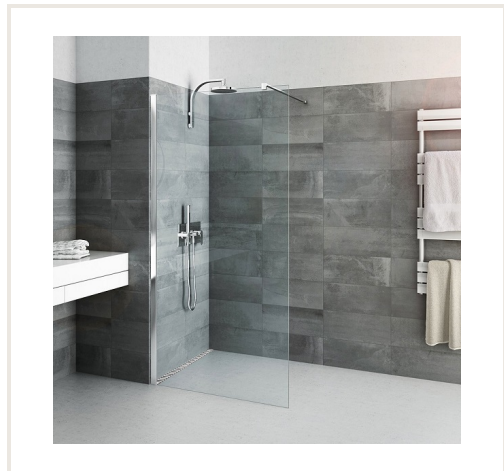

## Dušo sienutė CALIDA 110 cm skaidrus stiklas, blizgus profilis

**Prekės kodas:** U3ROL-CITWF11020VPF  
**Gamintojas:** Array  
**Kategorija:** Dušo kabinos > Dušo durelės | Dušo sienelės

**KAINA : 370,80 €**

### Aprašymas

Dušo sienelė pagaminta iš 6 mm storio stiklo. Speciali apsauginė plėvelė apsaugo nuo stiklo dalelių dūžio atveju - stiklas lieka stovėti sieniniame profilyje, o maži stiklo gabalėliai laikomi apsauginės plėvelės. Stiklo paviršius apdorotas RothETC technologija, kuri apsaugo nuo nešvarumų, kalkių nuosėdų ir riebalų. Sienelė skaidri, laikantysis profilis blizgus. Statramsčio maksimalus ilgis - 1200 mm, jį galima montuoti kairėje arba dešinėje. Montavimas galimas su [dušo padėklu](#) ar tiesiog ant grindų.