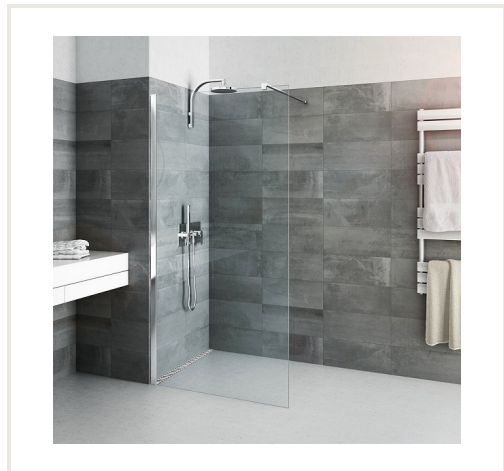

## Dušo sienutė CALIDA 120 cm skaidrus stiklas, blizgus profilis

**Prekės kodas:** U3ROL-CITWF12020VPF

**Gamintojas:** Array

**Kategorija:** Dušo kabinos > Dušo durelės | Dušo sienelės

**KAINA : 397,80 €**

### Aprašymas

Dušo sienelė pagaminta iš 6 mm storio stiklo. Speciali apsauginė plėvelė apsaugo nuo stiklo dalelių dūžio atveju - stiklas lieka stovėti sieniniame profilyje, o maži stiklo gabalėliai laikomi apsauginės plėvelės.

Stiklo paviršius apdorotas RothETC technologija, kuri apsaugo nuo nešvarumų, kalkių nuosėdų ir riebalų.

Sienelė skaidri, laikantysis profilis blizgus.

Statramsčio maksimalus ilgis - 1200 mm, jį galima montuoti kairėje arba dešinėje.