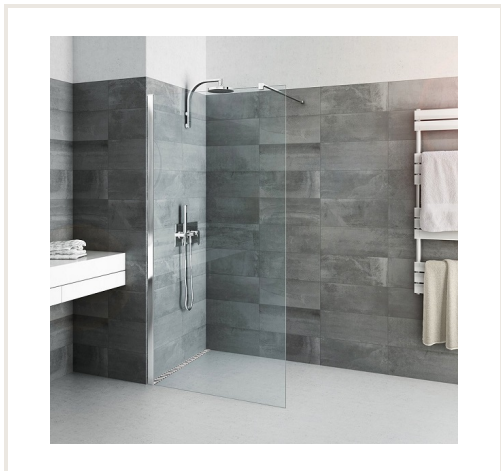

## Dušo sienutė CALIDA 140 cm skaidrus stiklas, blizgus profilis

**Prekės kodas:** U3ROL-CITWF14020VPF  
**Gamintojas:** Array  
**Kategorija:** Dušo kabinos > Dušo durelės | Dušo sienelės

**KAINA : 452,70 €**

### Aprašymas

Dušo sienelė pagaminta iš 6 mm storio stiklo. Speciali apsauginė plėvelė apsaugo nuo stiklo dalelių dūžio atveju - stiklas lieka stovėti sieniniame profilyje, o maži stiklo gabalėliai laikomi apsauginės plėvelės. Stiklo paviršius apdorotas RothETC technologija, kuri apsaugo nuo nešvarumų, kalkių nuosėdų ir riebalų. Sienelė skaidri, laikantysis profilis blizgus. Statramsčio maksimalus ilgis - 1200 mm, jį galima montuoti kairėje arba dešinėje. Montavimas galimas su [dušo padėkle](#) ar tiesiog ant grindų.