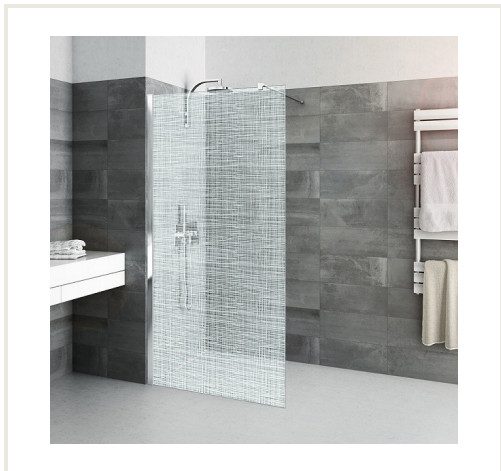

Dušo sienutė CALIDA 80cm stiklas su piešiniu, blizgus profilis

Prekės kodas: U3ROL-CITWF08020VIF

Gamintojas: Array

Kategorija: Dušo kabinos > Dušo durelės | Dušo sienelės

KAINA : 307,80 €

Apie prekę

Pristatymo terminas, d.d.: 28

Gamintojas:

Kilmės šalis:

Aukštis, mm: 2020

Plotis, mm: 800

Gylis, mm: 6

Tipas:

Garantijos laikotarpis, m.: 2

Profilis:

Stiklas:

Aprašymas

Dušo sienelė pagaminta iš 6 mm storio stiklo. Speciali apsauginė plėvelė apsaugo nuo stiklo dalelių dūžio atveju - stiklas lieka stovėti sieniniame profilyje, o maži stiklo gabalėliai laikomi apsauginės plėvelės.

Stiklo paviršius apdorotas RothETC technologija, kuri apsaugo nuo nešvarumų, kalkių nuosėdų ir riebalų.

Sienelė su piešiniu, laikantysis profilis blizgus.

Statramsčio maksimalus ilgis - 1200 mm, jį galima montuoti kairėje arba dešinėje.