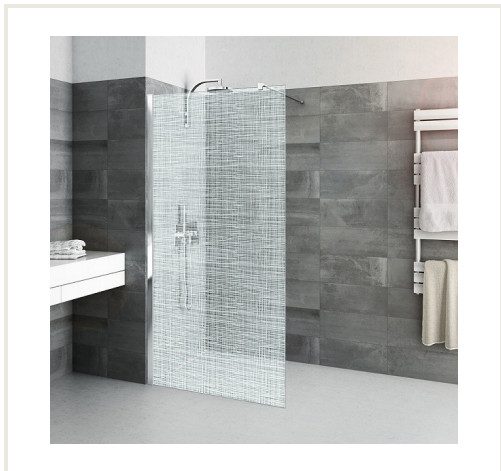

Dušo sienutė CALIDA 90cm stiklas su piešiniu, blizgus profilis

Prekės kodas: U3ROL-CITWF09020VIF

Gamintojas: Array

Kategorija: Dušo kabinos > Dušo durelės | Dušo sienelės

KAINA : 327,60 €

Apie prekę

Pristatymo terminas, d.d.: 28

Gamintojas:

Kilmės šalis:

Aukštis, mm: 2020

Plotis, mm: 900

Gylis, mm: 6

Tipas:

Garantijos laikotarpis, m.: 2

Profilis:

Stiklas:

Aprašymas

Dušo sienelė pagaminta iš 6 mm storio stiklo. Speciali apsauginė plėvelė apsaugo nuo stiklo dalelių dūžio atveju - stiklas lieka stovėti sieniniame profilyje, o maži stiklo gabalėliai laikomi apsauginės plėvelės.

Stiklo paviršius apdorotas RothETC technologija, kuri apsaugo nuo nešvarumų, kalkių nuosėdų ir riebalų.

Sienelė su piešiniu, laikantysis profilis blizgus.

Statramsčio maksimalus ilgis - 1200 mm, jį galima montuoti kairėje arba dešinėje.