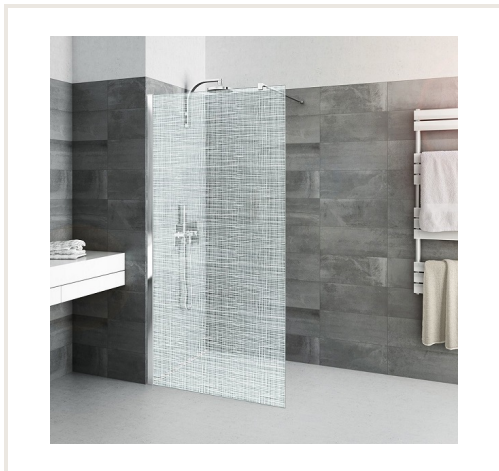

Dušo sienutė CALIDA 100 cm stiklas su piešiniu, blizgus profilis

Prekės kodas: U3ROL-CITWF10020VIF

Gamintojas: Array

Kategorija: Dušo kabinos > Dušo durelės | Dušo sienelės

KAINA : 354,60 €

Apie prekę

Pristatymo terminas, d.d.: 28

Gamintojas:

Kilmės šalis:

Aukštis, mm: 2020

Plotis, mm: 1000

Gylis, mm: 6

Tipas:

Garantijos laikotarpis, m.: 2

Profilis:

Stiklas:

Aprašymas

Dušo sienelė pagaminta iš 6 mm storio stiklo. Speciali apsauginė plėvelė apsaugo nuo stiklo dalelių dūžio atveju - stiklas lieka stovėti sieniniame profilyje, o maži stiklo gabalėliai laikomi apsauginės plėvelės.

Stiklo paviršius apdorotas RothETC technologija, kuri apsaugo nuo nešvarumų, kalkių nuosėdų ir riebalų.

Sienelė su piešiniu, laikantysis profilis blizgus.

Statramsčio maksimalus ilgis - 1200 mm, jį galima montuoti kairėje arba dešinėje.