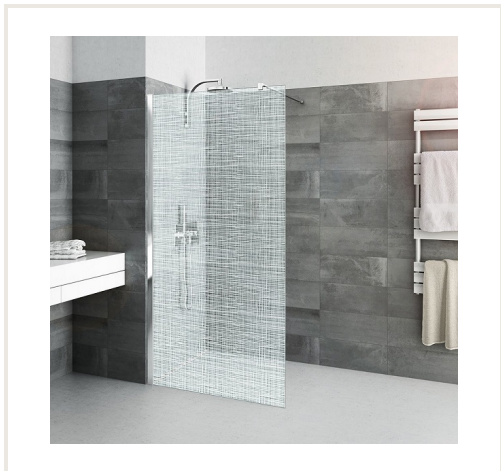

## Dušo sienutė CALIDA 110 cm stiklas su piešiniu, blizgus profilis

**Prekės kodas:** U3ROL-CITWF11020VIF

**Gamintojas:** Array

**Kategorija:** Dušo kabinos > Dušo durelės | Dušo sienelės

**KAINA : 382,51 €**

### Aprašymas

Dušo sienelė pagaminta iš 6 mm storio stiklo. Speciali apsauginė plėvelė apsaugo nuo stiklo dalelių dūžio atveju - stiklas lieka stovėti sieniniame profilyje, o maži stiklo gabalėliai laikomi apsauginės plėvelės.

Stiklo paviršius apdorotas RothETC technologija, kuri apsaugo nuo nešvarumų, kalkių nuosėdų ir riebalų.

Sienelė su piešiniu, laikantysis profilis blizgus.

Statramsčio maksimalus ilgis - 1200 mm, jį galima montuoti kairėje arba dešinėje.