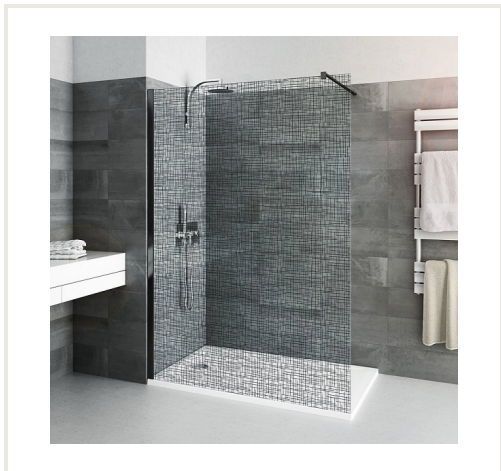

Dušo sienutė CALIDA 90cm stiklas su piešiniu, juodas profilis

Prekės kodas: U3ROL-CITWF09020NIF

Gamintojas: Array

Kategorija: Dušo kabinos > Dušo durelės | Dušo sienelės

KAINA : 333,00 €

Apie prekę

Pristatymo terminas, d.d.: 28

Gamintojas:

Kilmės šalis:

Aukštis, mm: 2020

Plotis, mm: 900

Gylis, mm: 6

Tipas:

Garantijos laikotarpis, m.: 2

Profilis:

Stiklas:

Aprašymas

Dušo sienelė pagaminta iš 6 mm storio stiklo. Speciali apsauginė plėvelė apsaugo nuo stiklo dalelių dūžio atveju - stiklas lieka stovėti sieniniame profilyje, o maži stiklo gabalėliai laikomi apsauginės plėvelės.

Stiklo paviršius apdorotas RothETC technologija, kuri apsaugo nuo nešvarumų, kalkių nuosėdų ir riebalų.

Sienelė su piešiniu, laikantysis profilis juodas, matinis.

Statramsčio maksimalus ilgis - 1200 mm, jį galima montuoti kairėje arba dešinėje.