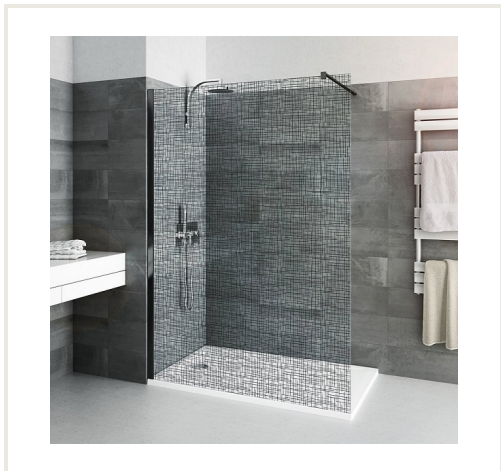

Dušo sienutė CALIDA 100 cm stiklas su piešiniu, juodas profilis

Prekės kodas: U3ROL-CITWF10020NIF

Gamintojas: Array

Kategorija: Dušo kabinos > Dušo durelės | Dušo sienelės

KAINA : 360,89 €

Apie prekę

Pristatymo terminas, d.d.: 28

Gamintojas:

Kilmės šalis:

Aukštis, mm: 2020

Plotis, mm: 1000

Gylis, mm: 6

Tipas:

Garantijos laikotarpis, m.: 2

Profilis:

Stiklas:

Aprašymas

Dušo sienelė pagaminta iš 6 mm storio stiklo. Speciali apsauginė plėvelė apsaugo nuo stiklo dalelių dūžio atveju - stiklas lieka stovėti sieniniame profilyje, o maži stiklo gabalėliai laikomi apsauginės plėvelės.

Stiklo paviršius apdorotas RothETC technologija, kuri apsaugo nuo nešvarumų, kalkių nuosėdų ir riebalų.

Sienelė su piešiniu, laikantysis profilis juodas, matinis.

Statramsčio maksimalus ilgis - 1200 mm, jį galima montuoti kairėje arba dešinėje.