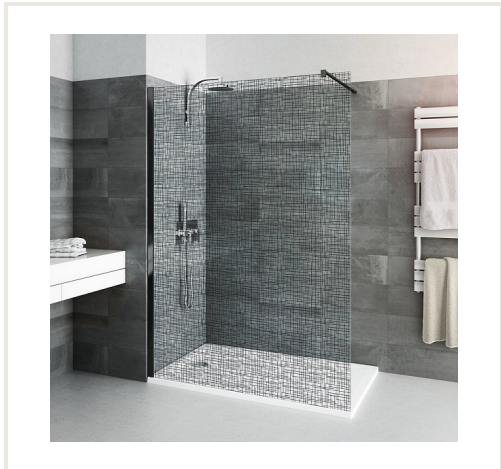

Dušo sienutė CALIDA 110 cm stiklas su piešiniu, juodas profilis

Prekės kodas: U3ROL-CITWF11020NIF

Gamintojas: Array

Kategorija: Dušo kabinos > Dušo durelės | Dušo sienelės

KAINA : 389,70 €

Apie prekę

Pristatymo terminas, d.d.: 28

Gamintojas:

Kilmės šalis:

Aukštis, mm: 2020

Plotis, mm: 1100

Gylis, mm: 6

Tipas:

Garantijos laikotarpis, m.: 2

Profilis:

Stiklas:

Aprašymas

Dušo sienelė pagaminta iš 6 mm storio stiklo. Speciali apsauginė plėvelė apsaugo nuo stiklo dalelių dūžio atveju - stiklas lieka stovėti sieniniame profilyje, o maži stiklo gabalėliai laikomi apsauginės plėvelės.

Stiklo paviršius apdorotas RothETC technologija, kuri apsaugo nuo nešvarumų, kalkių nuosėdų ir riebalų.

Sienelė su piešiniu, laikantysis profilis juodas, matinis.

Statramsčio maksimalus ilgis - 1200 mm, jį galima montuoti kairėje arba dešinėje.