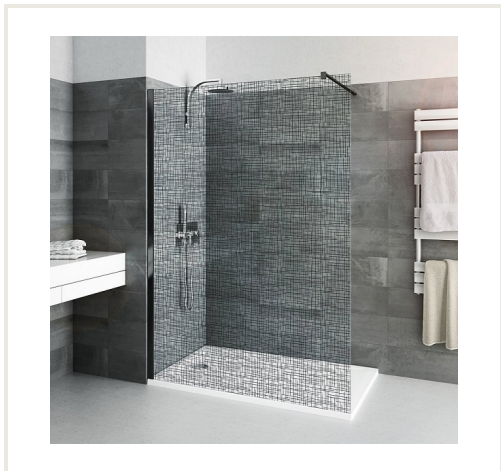

## Dušo sienutė CALIDA 120 cm stiklas su piešiniu, juodas profilis

**Prekės kodas:** U3ROL-CITWF12020NIF

**Gamintojas:** Array

**Kategorija:** Dušo kabinos > Dušo durelės | Dušo sienelės

**KAINA : 417,60 €**

### Aprašymas

Dušo sienelė pagaminta iš 6 mm storio stiklo. Speciali apsauginė plėvelė apsaugo nuo stiklo dalelių dūžio atveju - stiklas lieka stovėti sieniniame profilyje, o maži stiklo gabalėliai laikomi apsauginės plėvelės.

Stiklo paviršius apdorotas RothETC technologija, kuri apsaugo nuo nešvarumų, kalkių nuosėdų ir riebalų.

Sienelė su piešiniu, laikantysis profilis juodas, matinis.

Statramsčio maksimalus ilgis - 1200 mm, jį galima montuoti kairėje arba dešinėje.