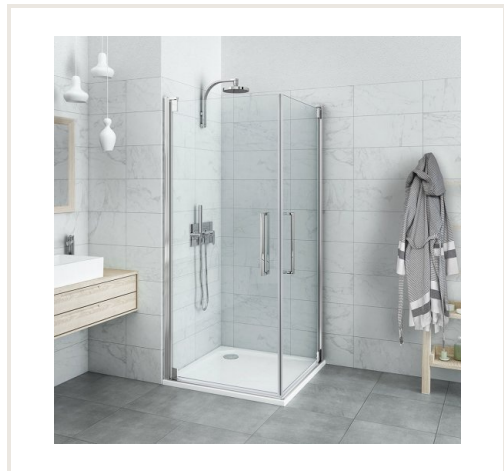

Atveriamos dušo durys Roth HI PI2/800, profilis blizgus, stiklas skaidrus

Prekės kodas: U3ROL-HIPI208020VPE
Gamintojas: Array
Kategorija: Dušo kabinos > Dušo durelės | Dušo sienelės

KAINA : 418,50 €

Apie prekę

Pristatymo terminas, d.d.: 28
Gamintojas:
Kilmės šalis:
Aukštis, mm: 2006
Plotis, mm: 800
Gylis, mm: 8
Tipas:
Garantijos laikotarpis, m.: 2
Profilis:
Stiklas:

Aprašymas

HI PI2 dušo durys gali būti montuojamos į nišą (papildomai užsakomas profilių rinkinys) arba modeliuojama kvadratinė ar stačiakampė dušo kabina - šiuo atveju turi būti užsakomos dvi pasirinkto pločio durys. Tvirti vyriai su aukštos kokybės apdirbimu, integruoti į stiklą, kad būtų patogiau prižiūrėti, yra šiuolaikiškas sprendimas bei tikslumo ir funkcionalumo pavyzdys. Gaminys gali būti derinamas iš trijų standartinių dydžių, kurių visi yra su aliuminio Brillant profiliais ir skaidriu stiklu. Durys yra atveriamos į abi puses, todėl galėsite nesirūpinti dėl vietos stokos priešais kabiną. Stiklas yra 8 mm storio, grūdintas, padengtas RothETC danga. Ši danga suriša purvą, riebalus ir dulkes ir visi šie nešvarumai nuteka kartu su vandeniu.