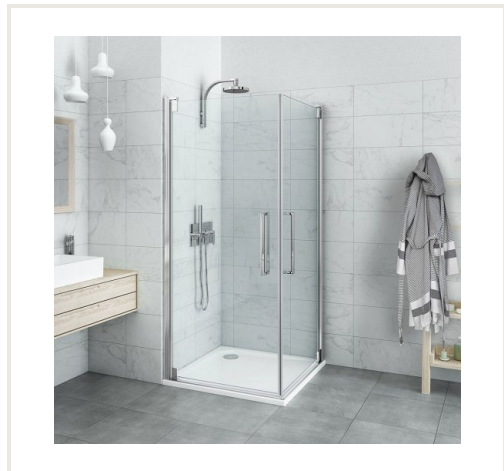

Atveriamos dušo durys Roth HI PI2/900, profilis blizgus, stiklas skaidrus

Prekės kodas: U3ROL-HIPI209020VPE
Gamintojas: Array
Kategorija: Dušo kabinos > Dušo durelės | Dušo sienelės

KAINA : 441,90 €

Apie prekę

Pristatymo terminas, d.d.: 28
Gamintojas:
Kilmės šalis:
Aukštis, mm: 2006
Plotis, mm: 900
Gylis, mm: 8
Tipas:
Garantijos laikotarpis, m.: 2
Profilis:
Stiklas:

Aprašymas

HI PI2 dušo durys gali būti montuojamos į nišą (papildomai užsakomas profilių rinkinys) arba modeliuojama kvadratinė ar stačiakampė dušo kabina - šiuo atveju turi būti užsakomos dvi pasirinkto pločio durys. Tvirti vyriai su aukštos kokybės apdirbimu, integruoti į stiklą, kad būtų patogiau prižiūrėti, yra šiuolaikiškas sprendimas bei tikslumo ir funkcionalumo pavyzdys. Gaminys gali būti derinamas iš trijų standartinių dydžių, kurių visi yra su aliuminio Brillant profiliais ir skaidriu stiklu. Durys yra atveriamos į abi puses, todėl galėsite nesirūpinti dėl vietos stokos priešais kabiną. Stiklas yra 8 mm storio, grūdintas, padengtas RothETC danga. Ši danga suriša purvą, riebalus ir dulkes ir visi šie nešvarumai nuteka kartu su vandeniu.